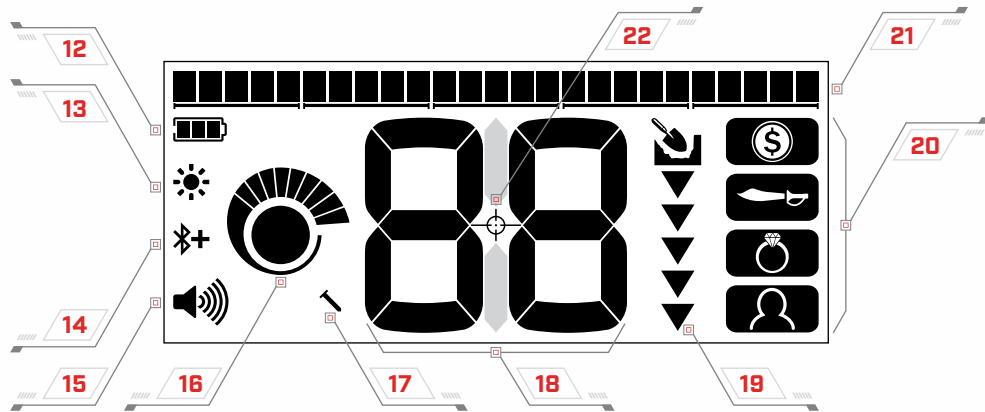

नियंत्रण

- 1 बैक लाइट ऑन / ऑफ (540)
- 2 पावर ऑन / ऑफ
- 3 वॉल्यूम एडजस्ट
- 4 सभी धातु*
- 5 पिनपॉइंट
- 6 सेंसिटिविटी एडजस्ट
- 7 स्वीकार / अस्वीकार
- 8 भेदभाव पैटर्न संपादित करें
- 9 खोज मोड
- 10 ब्लूटूथ ऑन / ऑफ (540)
- 11 लक्ष्य पहचान गाइड

प्रदर्शन

- 12 बैटरी स्तर
- 13 बैकलाइट इंडिकेटर (540)
- 14 ब्लूटूथ ऑन / ऑफ (540)
- 15 वॉल्यूम सतर
- 16 सेंसिटिविटी सतर
- 17 आयरन बायस संकेतक
- 18 लक्ष्य पहचान संख्या
- 19 गहराई नाप
- 20 खोज मोड
- 21 भेदभाव खंड
- 22 पिनपॉइंट इंडिकेटर