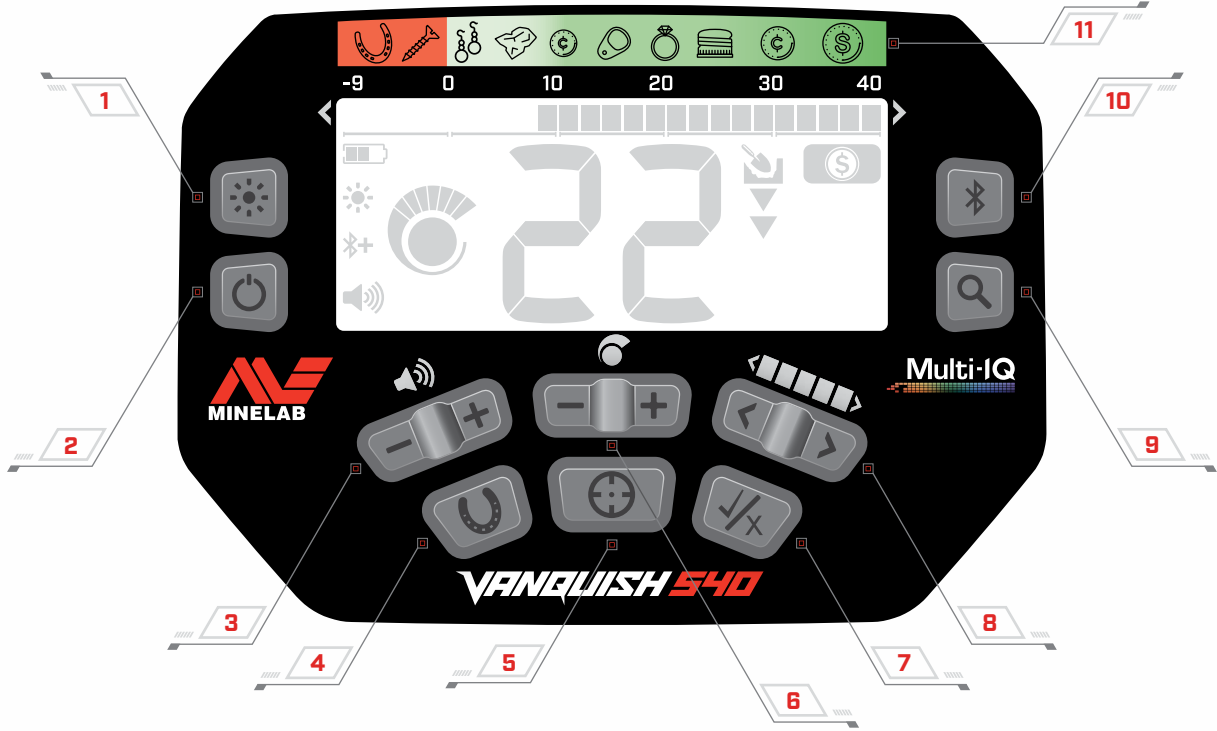

तुरंत शुरुआत

1. 1 ऑन करें
2. 2 पांच सेकंड इंतज़ार करें
3. 3 खोजने जाएँ

खोज मोड

कॉइन

पार्को और समुद्र तट पर कचरे की अनदेखी करते हुए दुनिया भर के सिक्के खोजें।

पुरावशेष

खेतों और जंगलों में गहरे अवशेषों का पता लगाएँ।

आभूषण

कीमती आभूषण बरामद करें चाहे वह कहीं भी खो गया हो।

कस्टम

अनुकूलन कस्टम मोड, कचरा को कम करने के लिए अनुकूल त।

नियंत्रण

प्रदर्शन